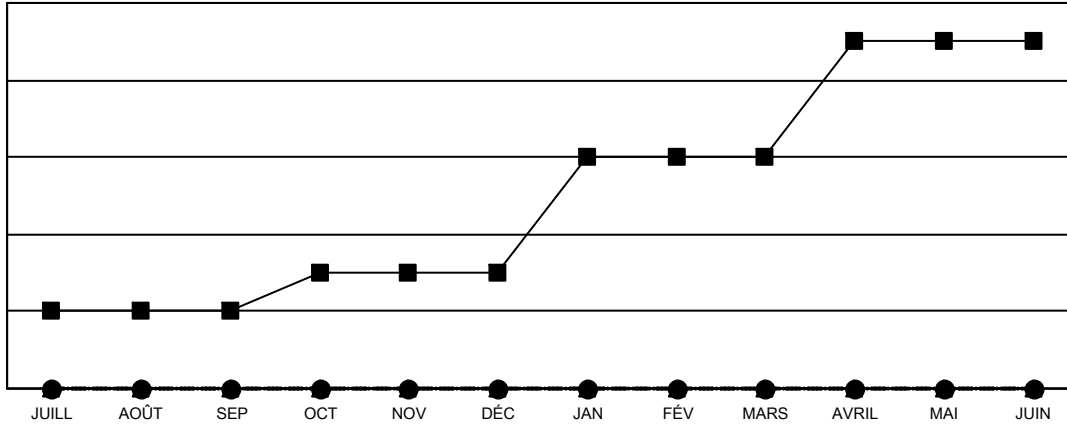

GMT MONTHLY MEMBERSHIP PROGRESS REPORT

Results as of: 3/31/2024

Multiple District 112

LOCATION: BELGIUM

GMT: OPEN

RC EME 4

Clubs			
RESULTATS POUR 2023-2024			
TRIMESTRE	BUT CONCERNANT LES NOUVEAUX CLUBS	NOUVEAUX CLUBS	CLUBS ANNULÉS
JUILL/AOÛT/SEP	2	0	2
OCT/NOV/DÉC	1	0	1
JAN/FÉV/MARS	3	0	0
AVRIL/MAI/JUIN	3	0	0

Membres			
RESULTATS POUR 2023-2024			
TRIMESTRE	OBJECTIF DE CROISSANCE NETTE DE L'EFFECTIF	CROISSANCE ACTUELLE DE L'EFFECTIF	TOTAL DES MEMBRES RADIES (y compris les transferts)
JUILL/AOÛT/SEP	80	99	84
OCT/NOV/DÉC	60	79	99
JAN/FÉV/MARS	90	97	94
AVRIL/MAI/JUIN	65	0	0

BUTS ET NOUVEAUX CLUBS REELS - CUMULATIF

- BUTS DE L'ANNEE ACTUELLE CONCERNANT LES NOUVEAUX CLUBS
- NOUVEAUX CLUBS REELS POUR L'ANNEE ACTUELLE
- ▲- NOUVEAUX CLUBS REELS L'ANNEE DERNIERE

BUTS ET MEMBRES REELS - CUMULATIF