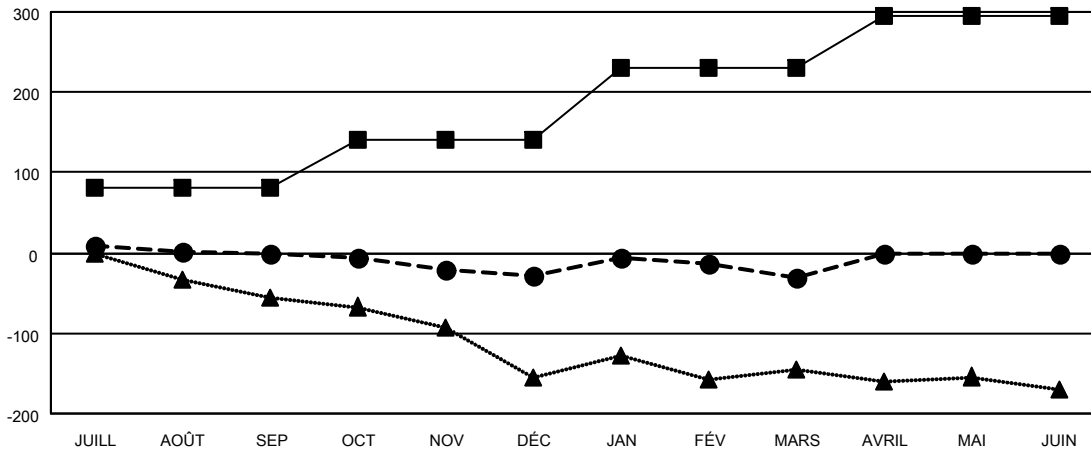

GMT MONTHLY MEMBERSHIP PROGRESS REPORT

Results as of: 3/31/2024

Multiple District 112

LOCATION: BELGIUM

GMT: OPEN

RC EME 4

Clubs			
RESULTATS POUR 2023-2024			
TRIMESTRE	BUT CONCERNANT LES NOUVEAUX CLUBS	NOUVEAUX CLUBS	CLUBS ANNULÉS
JUILL/AOÛT/SEP	2	0	2
OCT/NOV/DÉC	1	0	1
JAN/FÉV/MARS	3	0	0
AVRIL/MAI/JUIN	3	0	0

Membres			
RESULTATS POUR 2023-2024			
TRIMESTRE	OBJECTIF DE CROISSANCE NETTE DE L'EFFECTIF	CROISSANCE ACTUELLE DE L'EFFECTIF	TOTAL DES MEMBRES RADIES (y compris les transferts)
JUILL/AOÛT/SEP	80	99	84
OCT/NOV/DÉC	60	79	99
JAN/FÉV/MARS	90	97	94
AVRIL/MAI/JUIN	65	0	0

BUTS ET NOUVEAUX CLUBS REELS - CUMULATIF

- BUTS DE L'ANNEE ACTUELLE CONCERNANT LES NOUVEAUX CLUBS
- NOUVEAUX CLUBS REELS POUR L'ANNEE ACTUELLE
- ▲- NOUVEAUX CLUBS REELS L'ANNEE DERNIERE

BUTS ET MEMBRES REELS - CUMULATIF